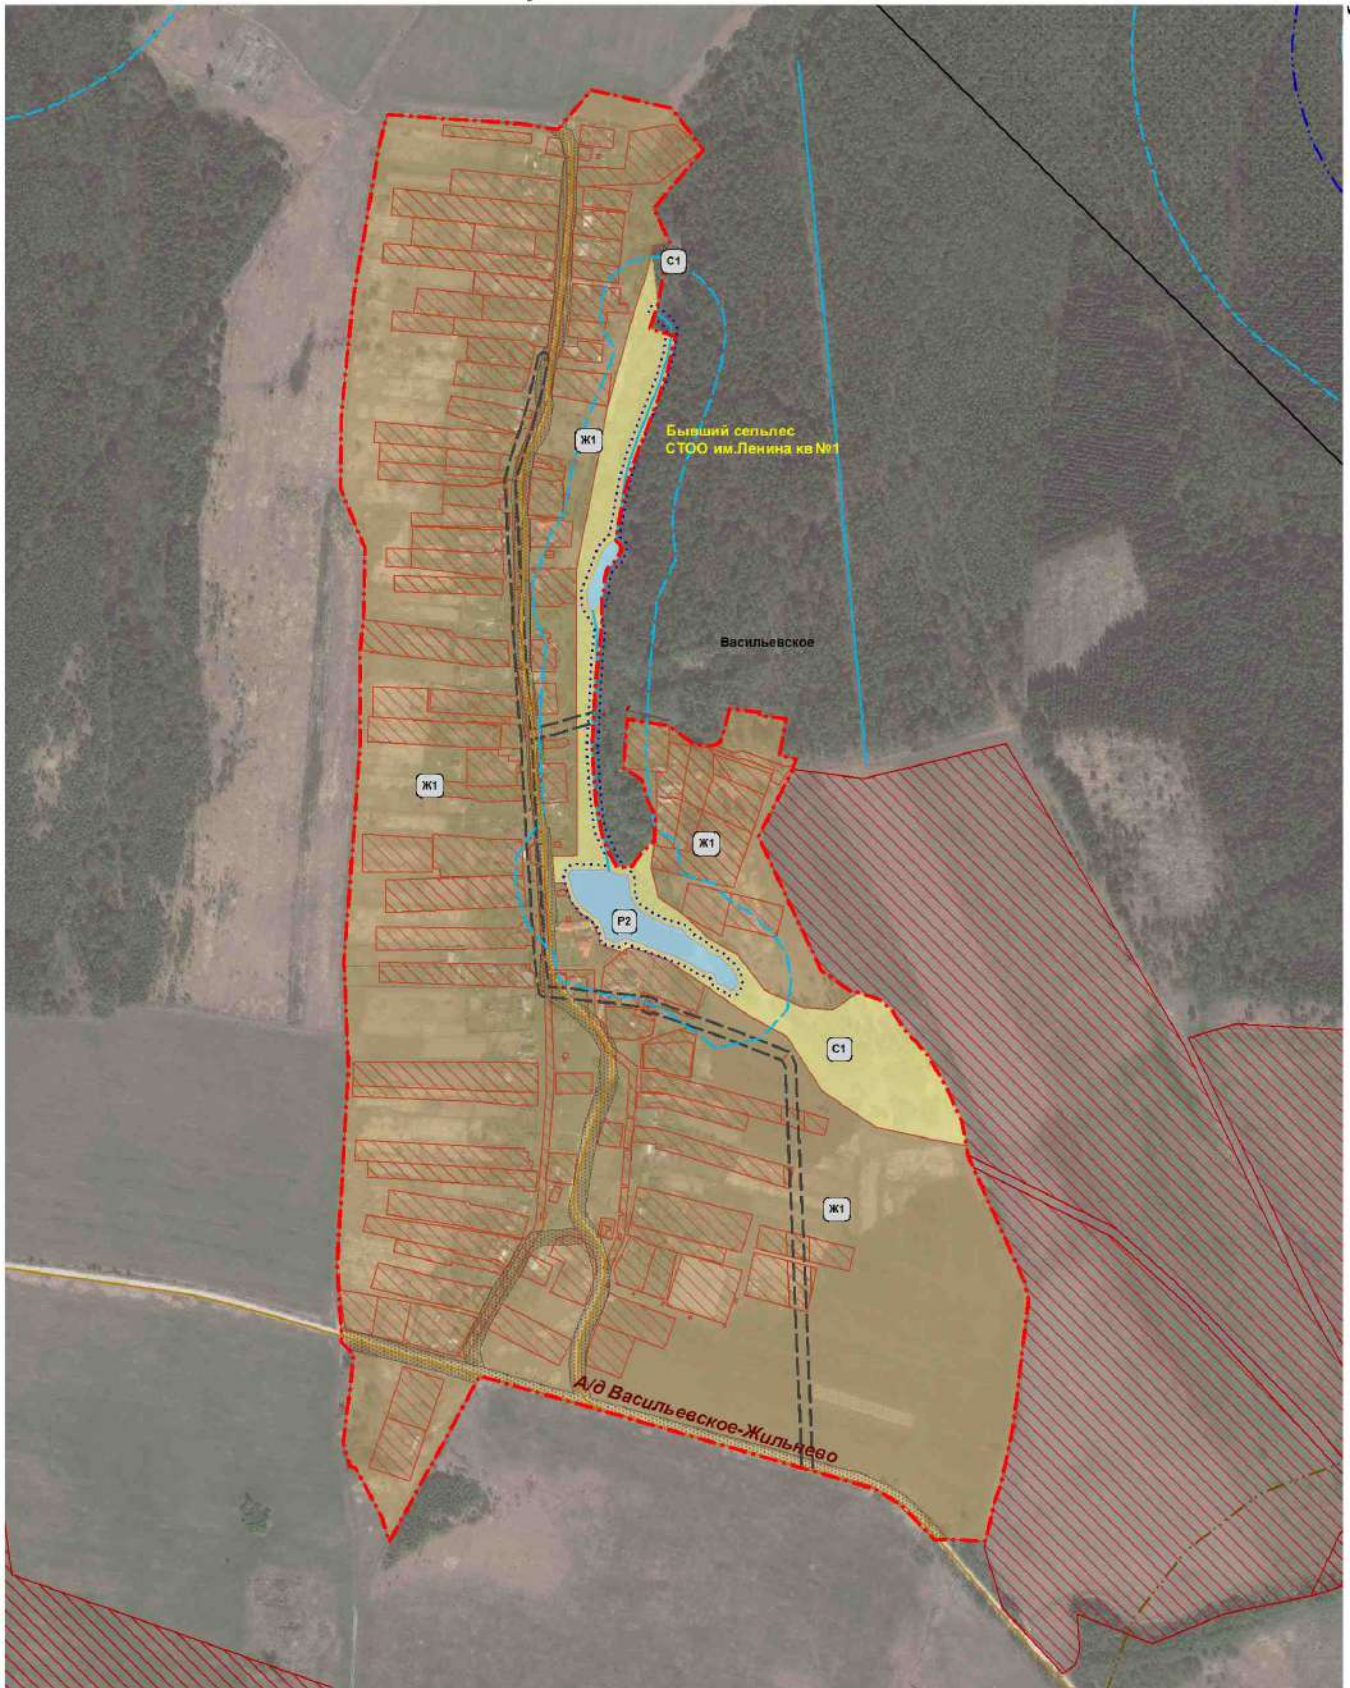

Фрагмент карты градостроительного зонирования
и зон с особыми условиями
использования территории д.Васильевское
МО СП "Село Совхоз им. Ленина"
Дзержинского района
Калужской области.

МАСШТАБ 1 : 5000

Условные обозначения
прилагаются. Приложение 1.14

Третья подзона границы приаэродромной территории
международного аэропорта Калуга