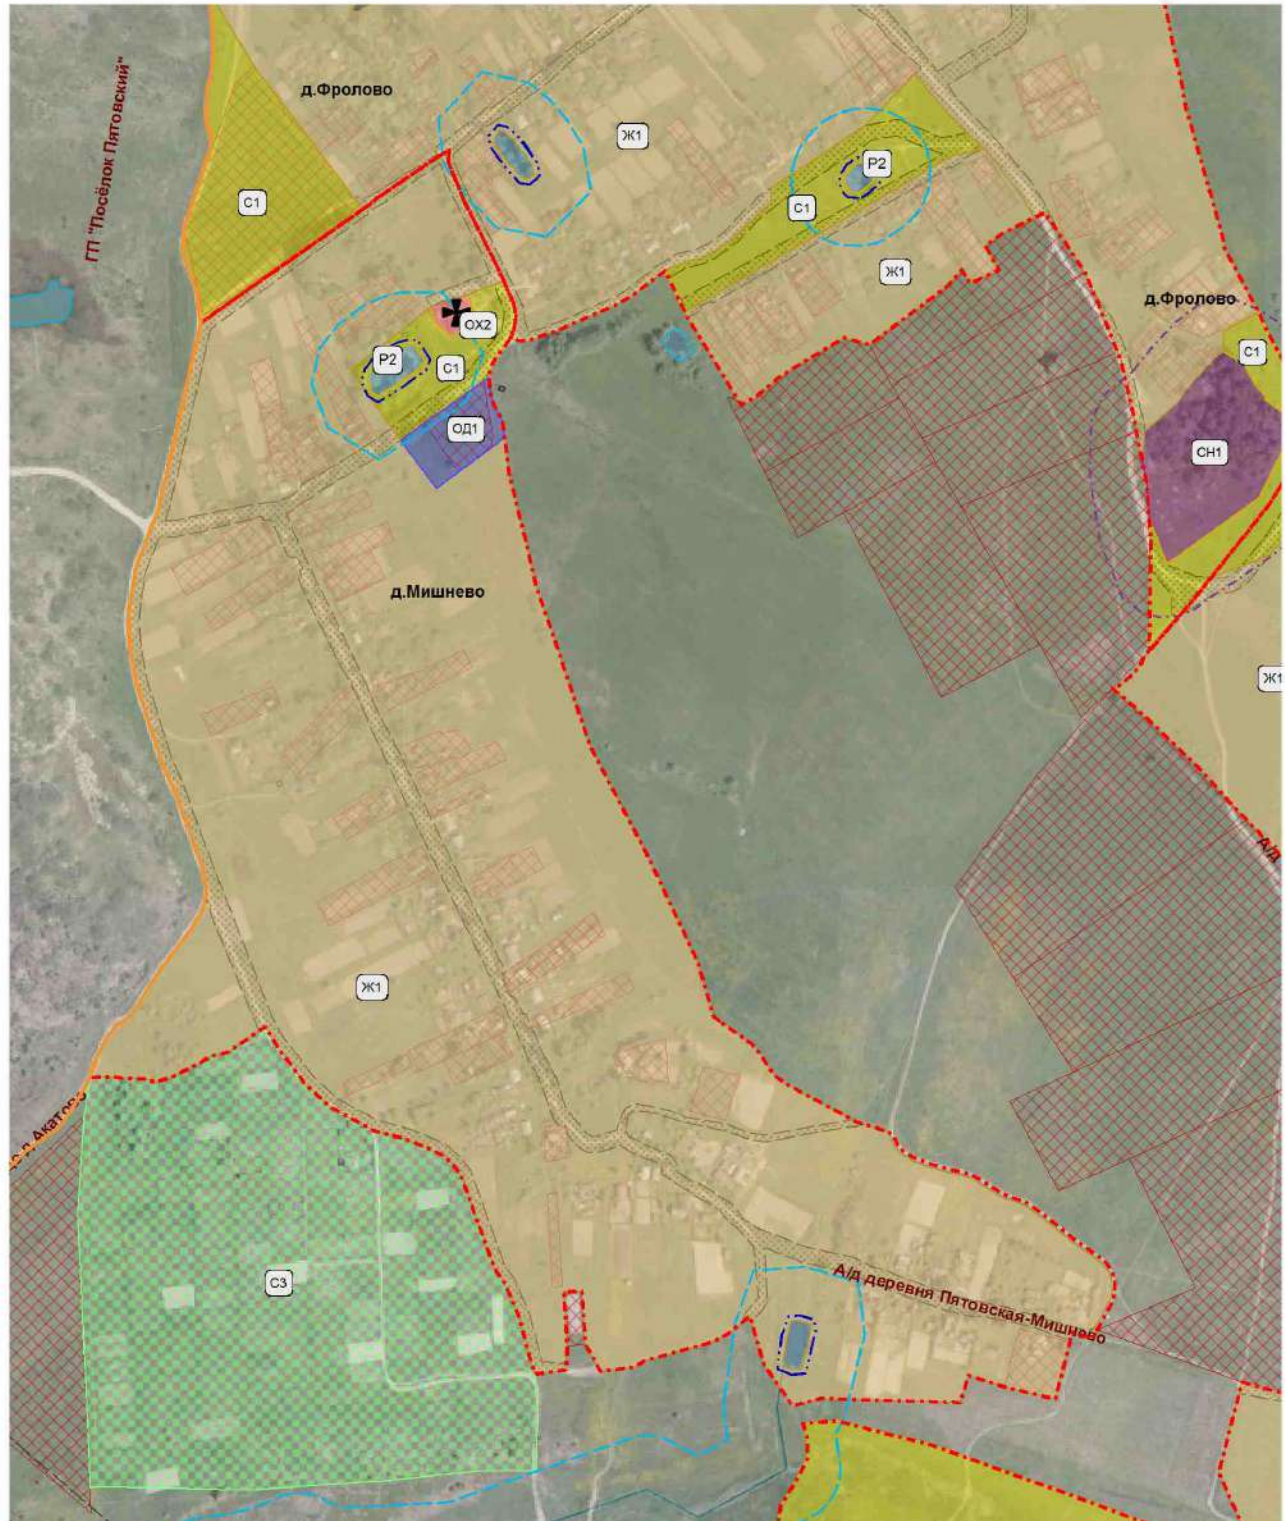

Карта градостроительного зонирования
и зон с особыми условиями использования территории
д.Мишнево МО СП "Село Совхоз им. Ленина"
Дзержинского района Калужской области.

Приложение № 1.12
к Правилам землепользования и застройки
Утвержденных: Решением Сельской
Думы МО Сельское поселение
"Село Совхоз им. Ленина"
№ _____ от _____ г.

Примечание:
Границы НП - условные

Условные обозначения
прилагаются

Объекты культурного наследия:

Церковь Петра и Павла,
православная, приходская, с
трапезной и колокольной