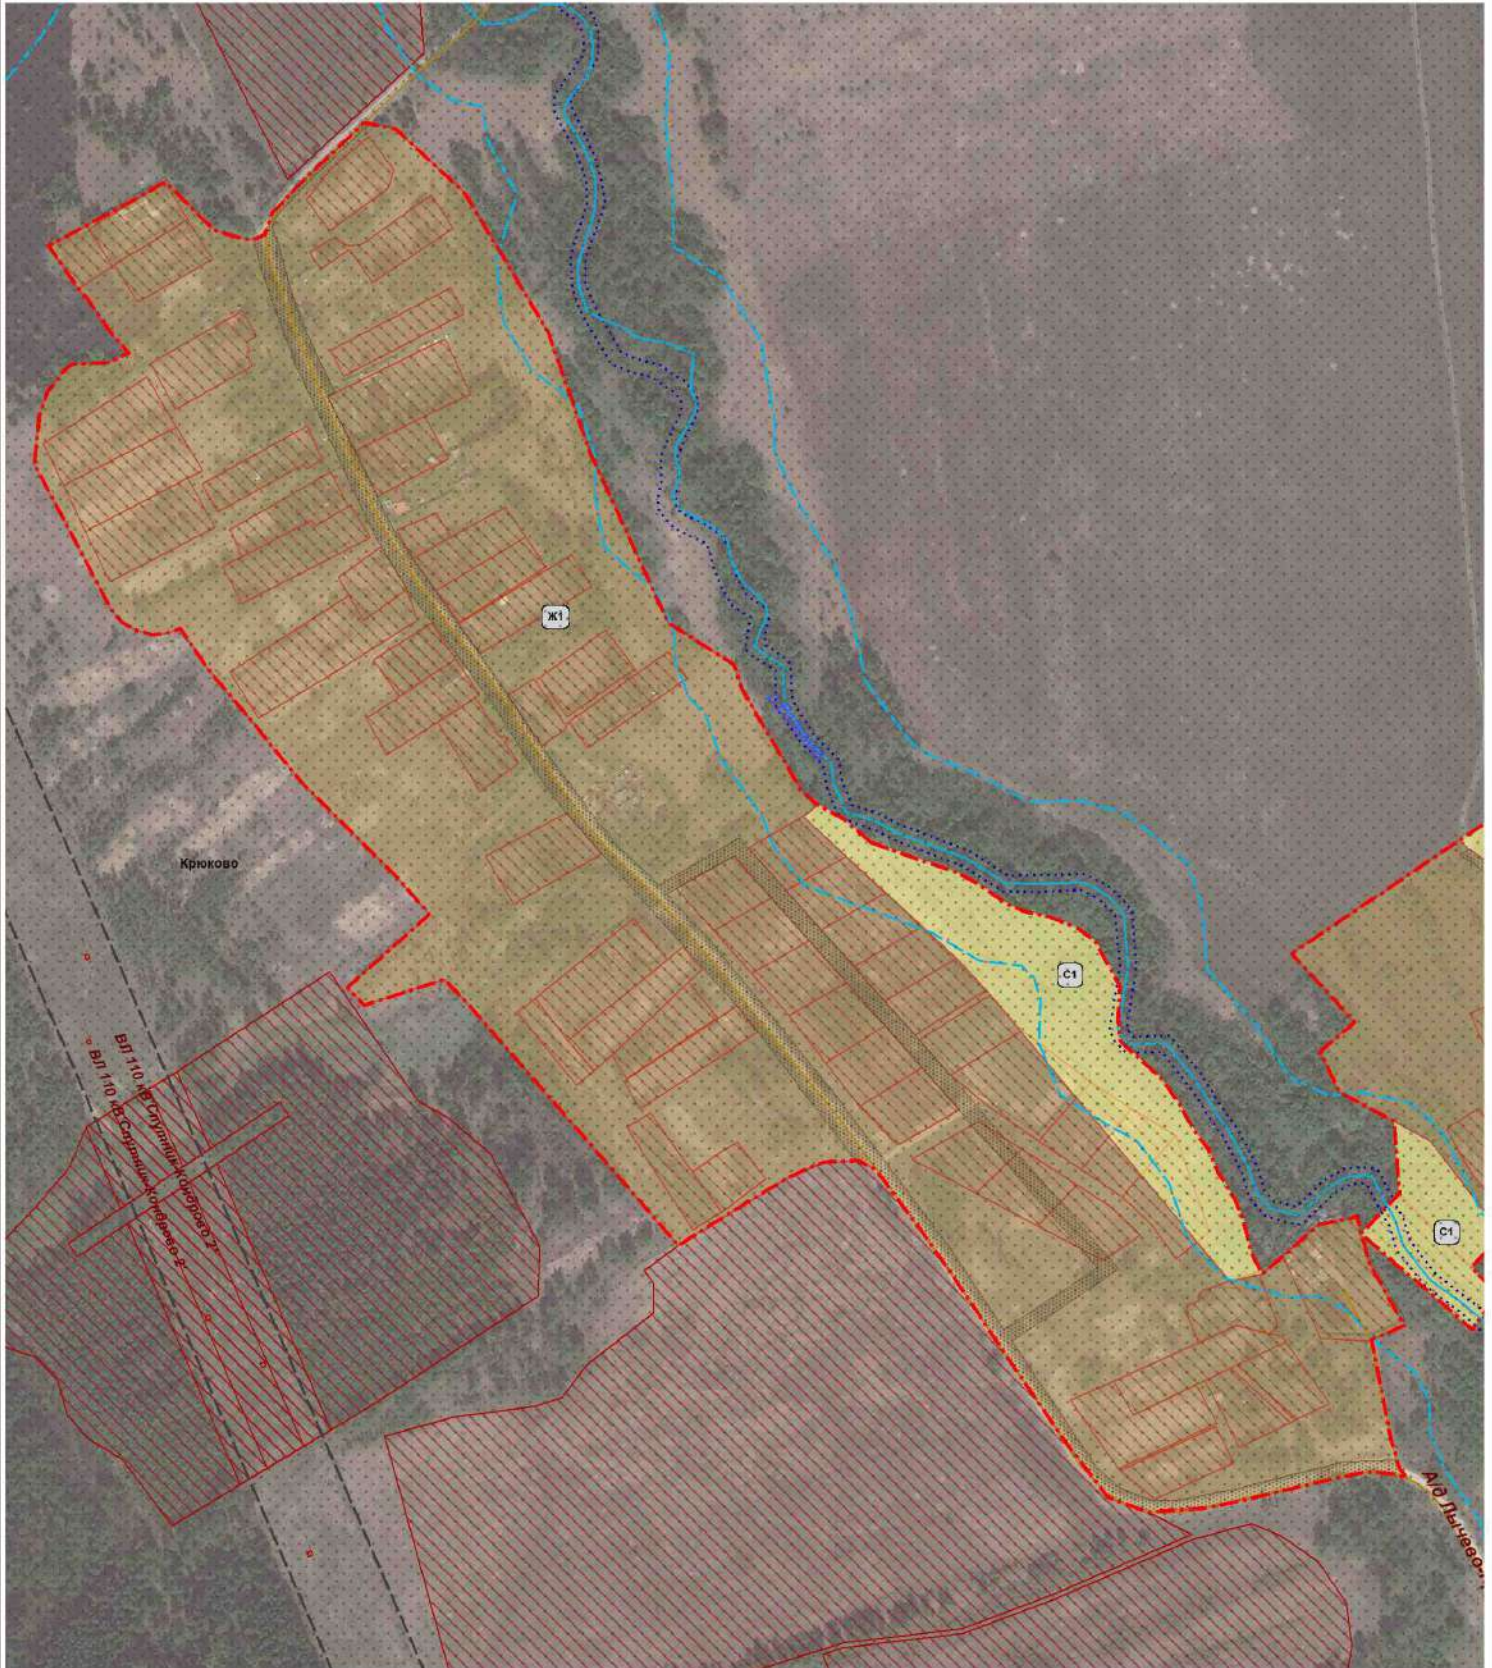

Фрагмент карты градостроительного зонирования  
и зон с особыми условиями  
использования территории д.Крюково  
МО СП "Село Совхоз им. Ленина"  
Дзержинского района  
Калужской области.

МАСШТАБ 1 : 3300

Условные обозначения  
прилагаются. Приложение 1.14

Третья подзона границы приаэродромной территории  
международного аэропорта Калуга