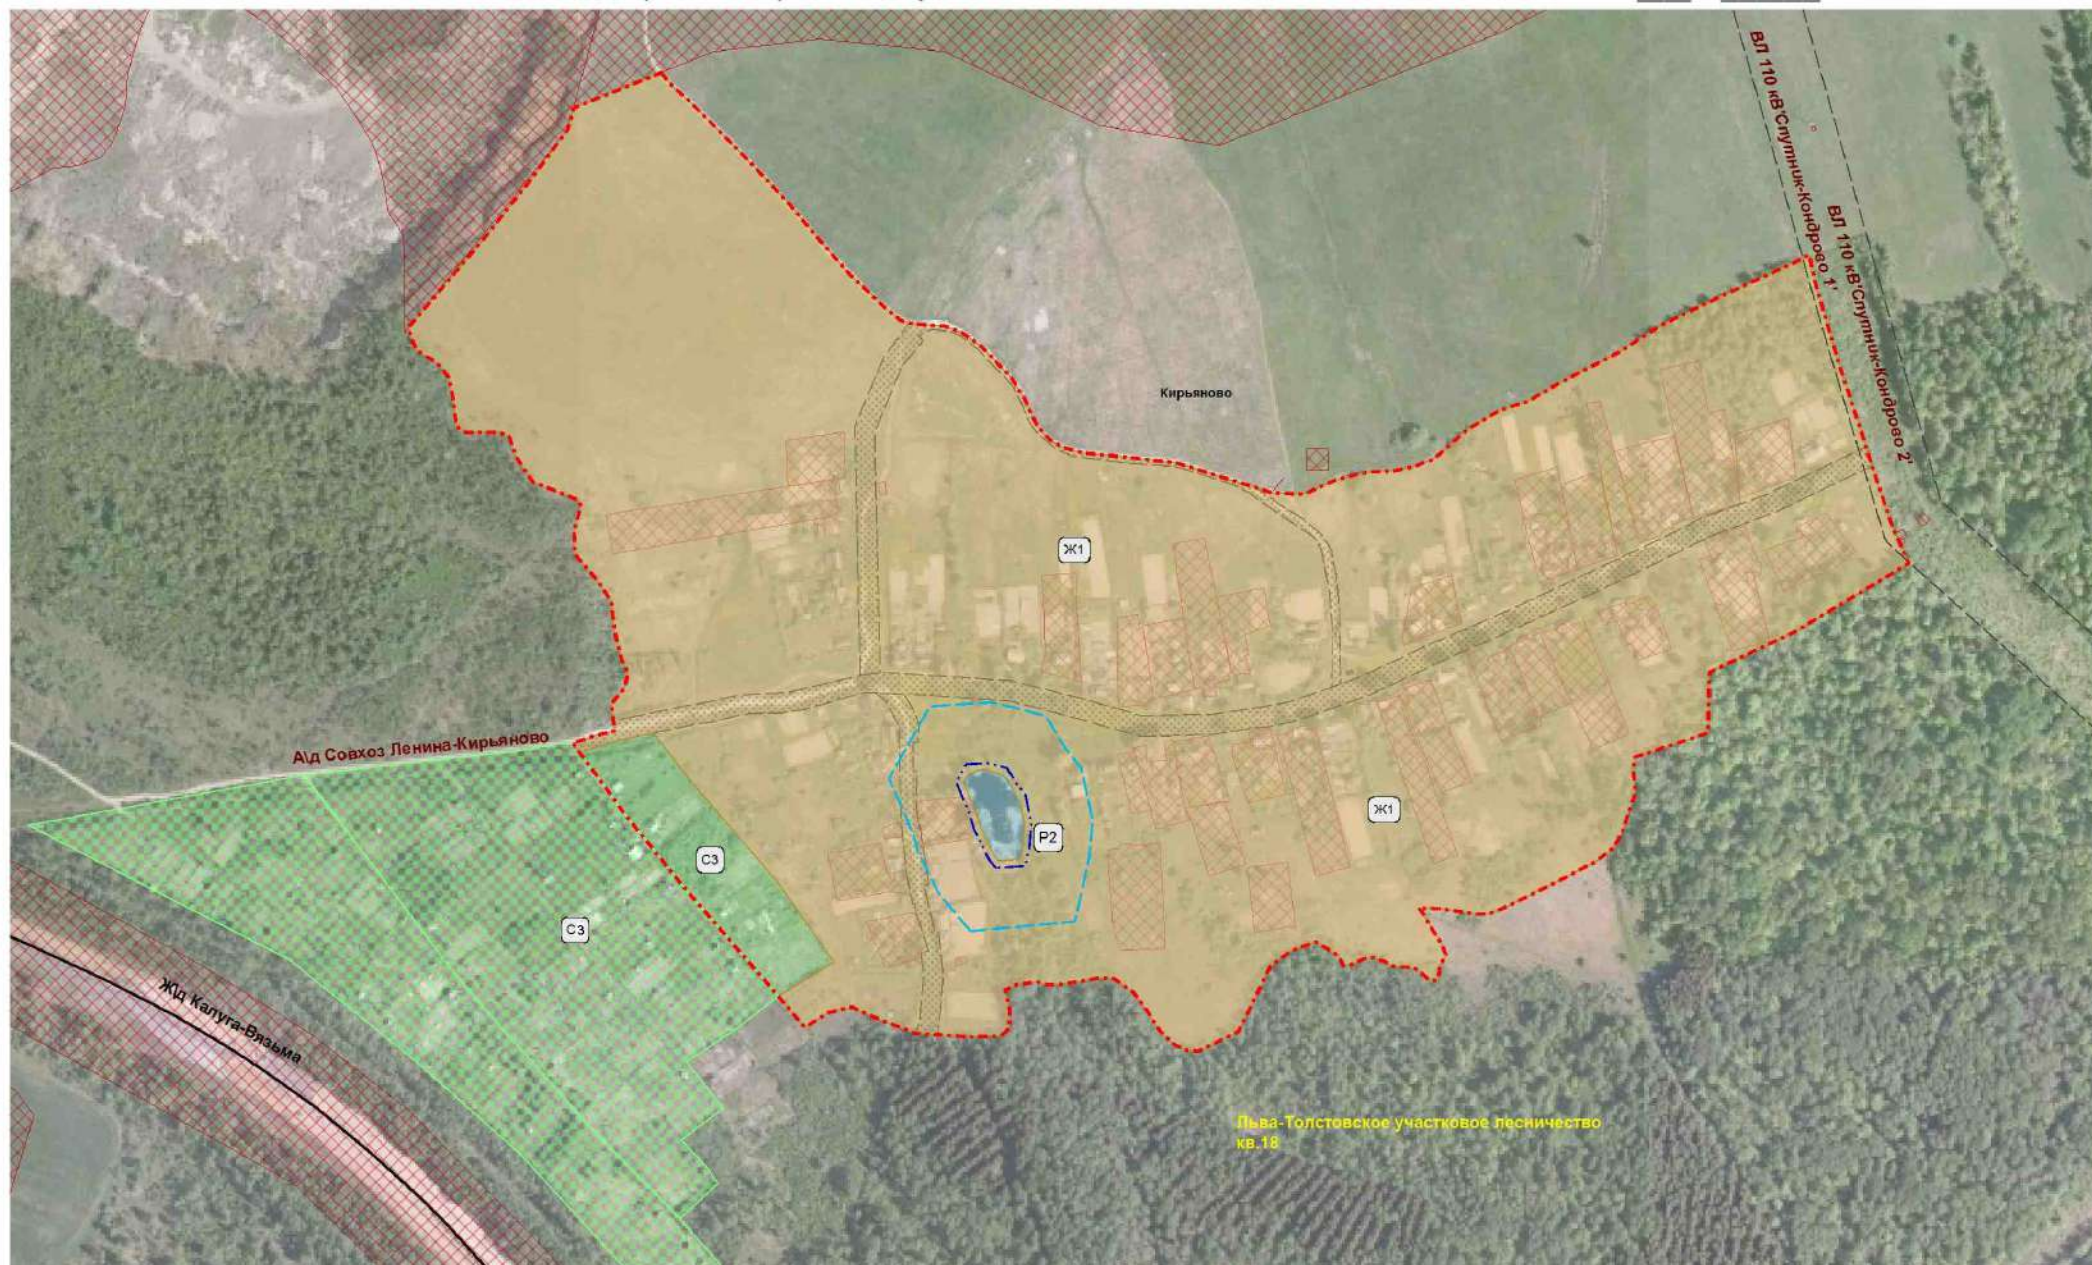

Карта градостроительного зонирования
и зон с особыми условиями использования территории
д. Кирьяново МО СП "Село Совхоз им. Ленина"
Дзержинского района Калужской области.

Примечание:
Границы НП - условные
Условные обозначения
прилагаются