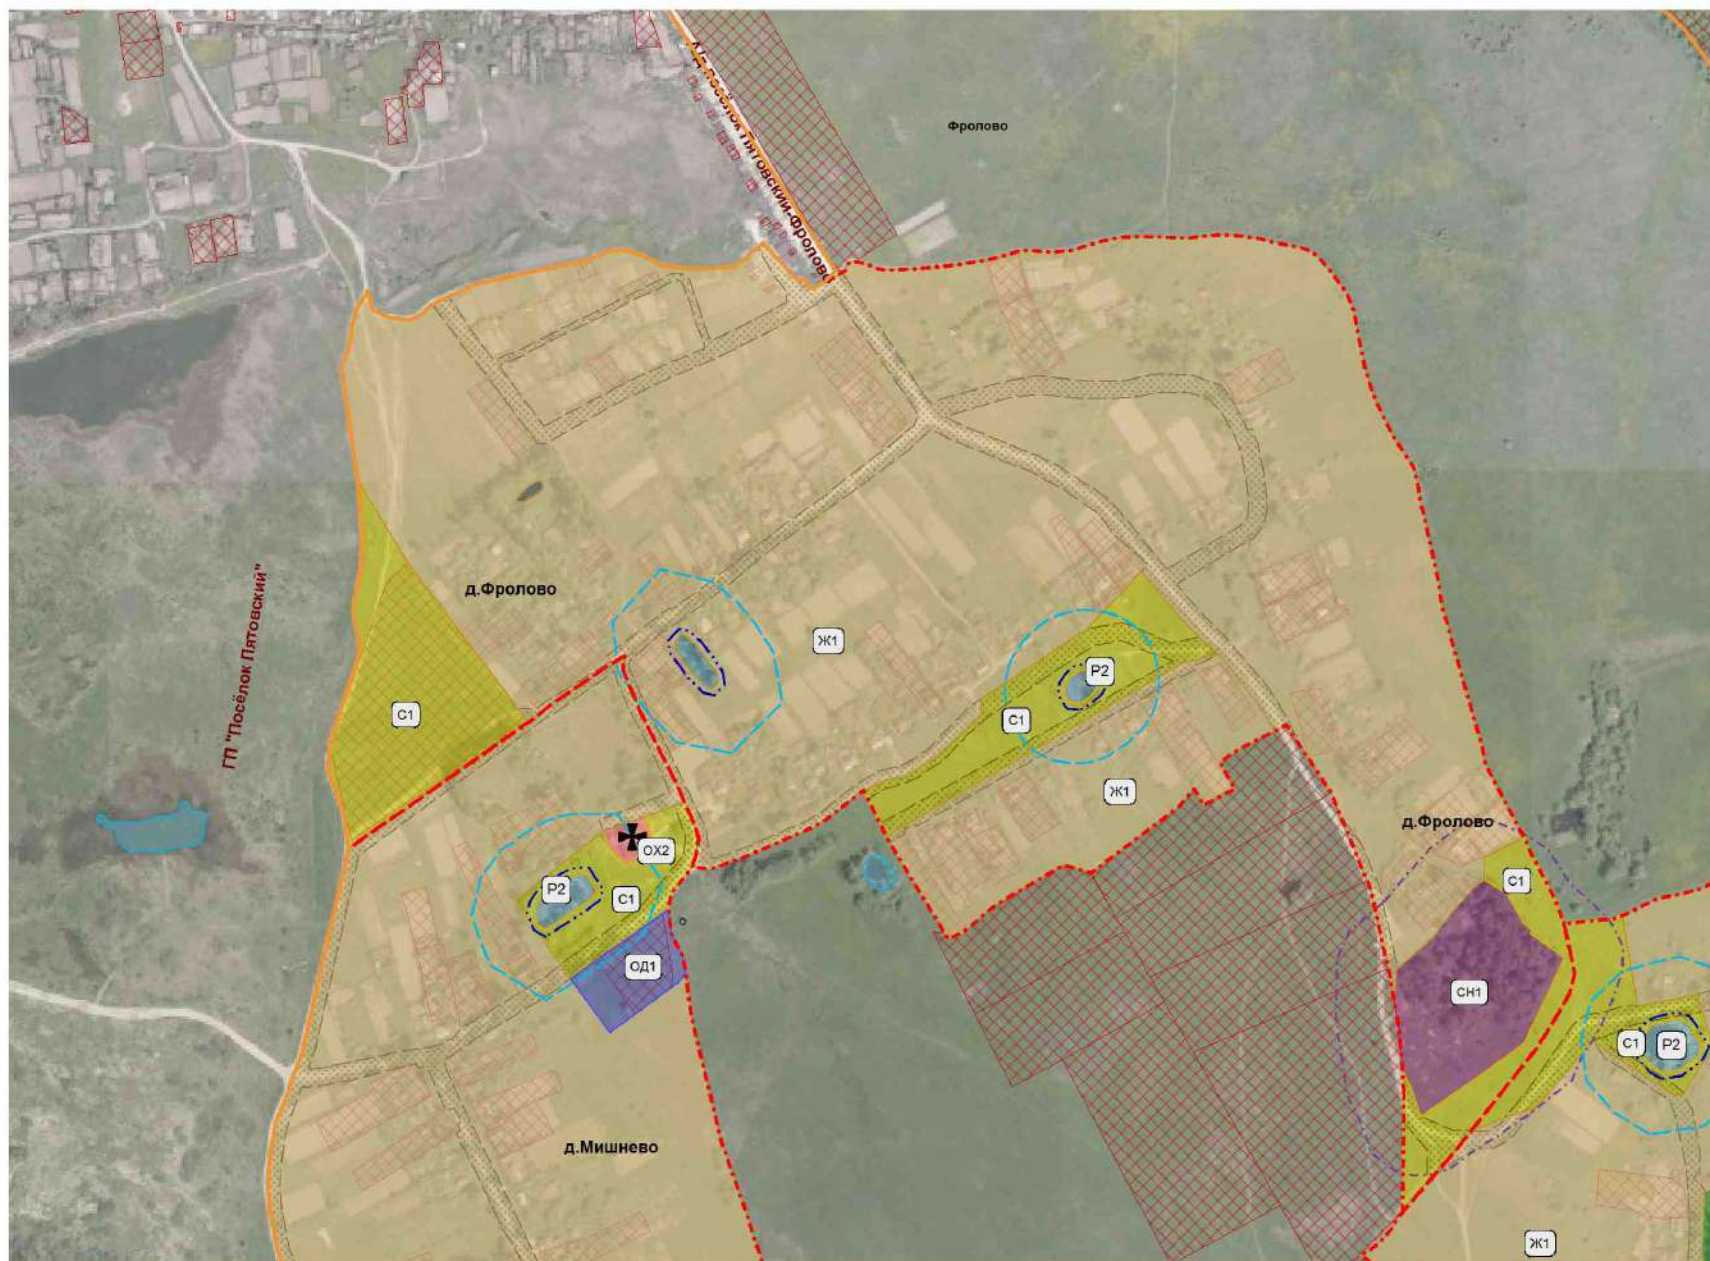

Карта градостроительного зонирования
и зон с особыми условиями использования территории
д.Фролово МО СП "Село Совхоз им. Ленина"
Дзержинского района Калужской области.

Приложение № 1.10
к Правилам землепользования и застройки
Утвержденных: Решением Сельской
Думы МО Сельское поселение
"Село Совхоз им. Ленина"
№ _____ от _____ г.

Глава МО Сельское поселение "Село Совхоз им.Ленина" _____

Примечание:
Границы НП - условные
Условные обозначения
прилагаются